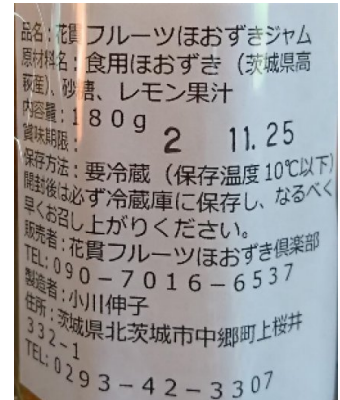

## 花貫フルーツほおずきジャム

さわやかな風味及び酸味です。

商品名	花貫フルーツほおずきジャム
企業名	花貫フルーツほおずき倶楽部
出荷可能時期	1-12月
賞味期限	賞味期限：6ヶ月／消費期限：6ヶ月
保存温度帯	冷蔵
内容量	180g
サイズ	縦250.0cm 横110.0cm 高さ70.0cm
入数	4本入
最低納品単位	10