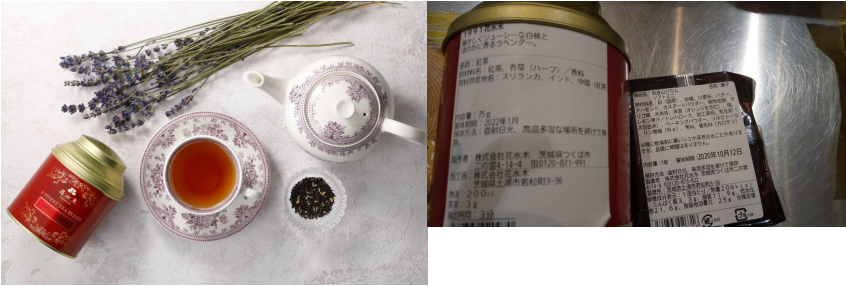

1991花水木

みずみずしい白桃とほのかに香るラベンダーです。

商品名	1991花水木
企業名	株式会社花水木
出荷可能時期	通年
賞味期限	賞味期限：1年以上
保存温度帯	常温
内容量	75g
入数	指定なし
最低納品単位	1点から可能
ご利用シーン	温めたティーポットにティースプーン山盛り1杯（約3g）の茶葉を入れ、沸騰したてのお湯を200ml入れます。3分じっくりと蒸らしカップに注ぎます。洗みが強く出る茶葉ではないので、ストレートティーでお召し上がりいただくのがお勧めです。