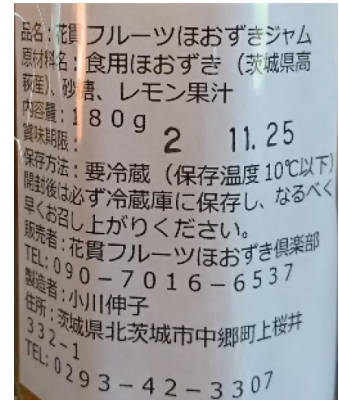

花貫フルーツほおずきジャム

さわやかな風味及び酸味です。

商品名	花貫フルーツほおずきジャム
企業名	花貫フルーツほおずき倶楽部
出荷可能時期	1-12月
賞味期限	賞味期限：6ヶ月／消費期限：6ヶ月
保存温度帯	冷蔵
内容量	180g
サイズ	縦250.0cm 横110.0cm 高さ70.0cm
入数	4本入
最低納品単位	10