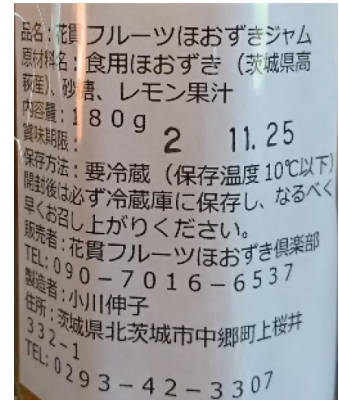

## 花貫フルーツほおずきジャム

さわやかな風味及び酸味です。

商品名	花貫フルーツほおずきジャム
企業名	花貫フルーツほおずき倶楽部
出荷可能時期	1-12月
賞味期限	賞味期限：6ヶ月／消費期限：6ヶ月
保存温度帯	冷蔵
内容量	180g
サイズ	縦250.0cm 横110.0cm 高さ70.0cm
入数	4本入
最低納品単位	10